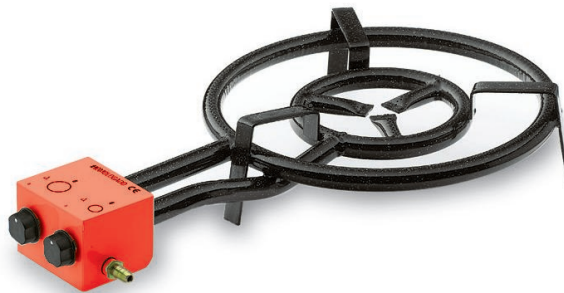

Paellero Gas Butano

Rechaud
Ständer fuer Brenner
Burner
Paelheira gás butanos

Ref	Ø (cm)	Quemadores	Kw	Presión(mbar)	Pack	Paelleras recomendadas
63731	30	1	6,50	37	1	Ø36-38-40-42-46
63741	40	2	11,40	37	1	Ø28-30-32-34-36-46-50-55
63751	50	2	14,10	37	1	Ø38-40-42-46-60-65-70
63761	60	3	21,00	37	1	Ø28-30-32-34-36-46-50-55-70-80
63771	70	3	24,50	37	1	Ø38-40-42-46-60-65-70-80-90

Válido propano y butano · NO válidas Gas Natural y Gas Ciudad
Valid propane and butane · NOT valid Natural Gas and Gas City